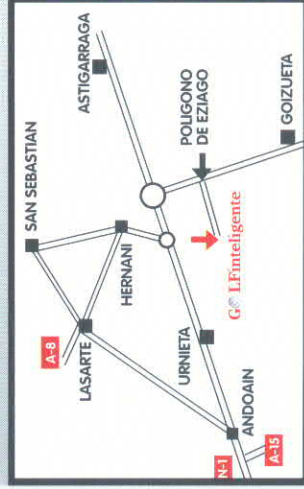

Juegue con unos palos exclusivos, únicos, diseñados especialmente para usted y a un precio asequible.

Dónde estamos

Palos de
GOLF a
SU MEDIDA

GOLF I Finteligente
Clubmaking & Clubfitting Center

Polígono Industrial Eziaño - Parcela 6 - Local 3
20120 HERNANI (Guipúzcoa)
Tel. + 34 943 335 330 - Fax + 34 943 335 296
ventas@golfinteligente.com